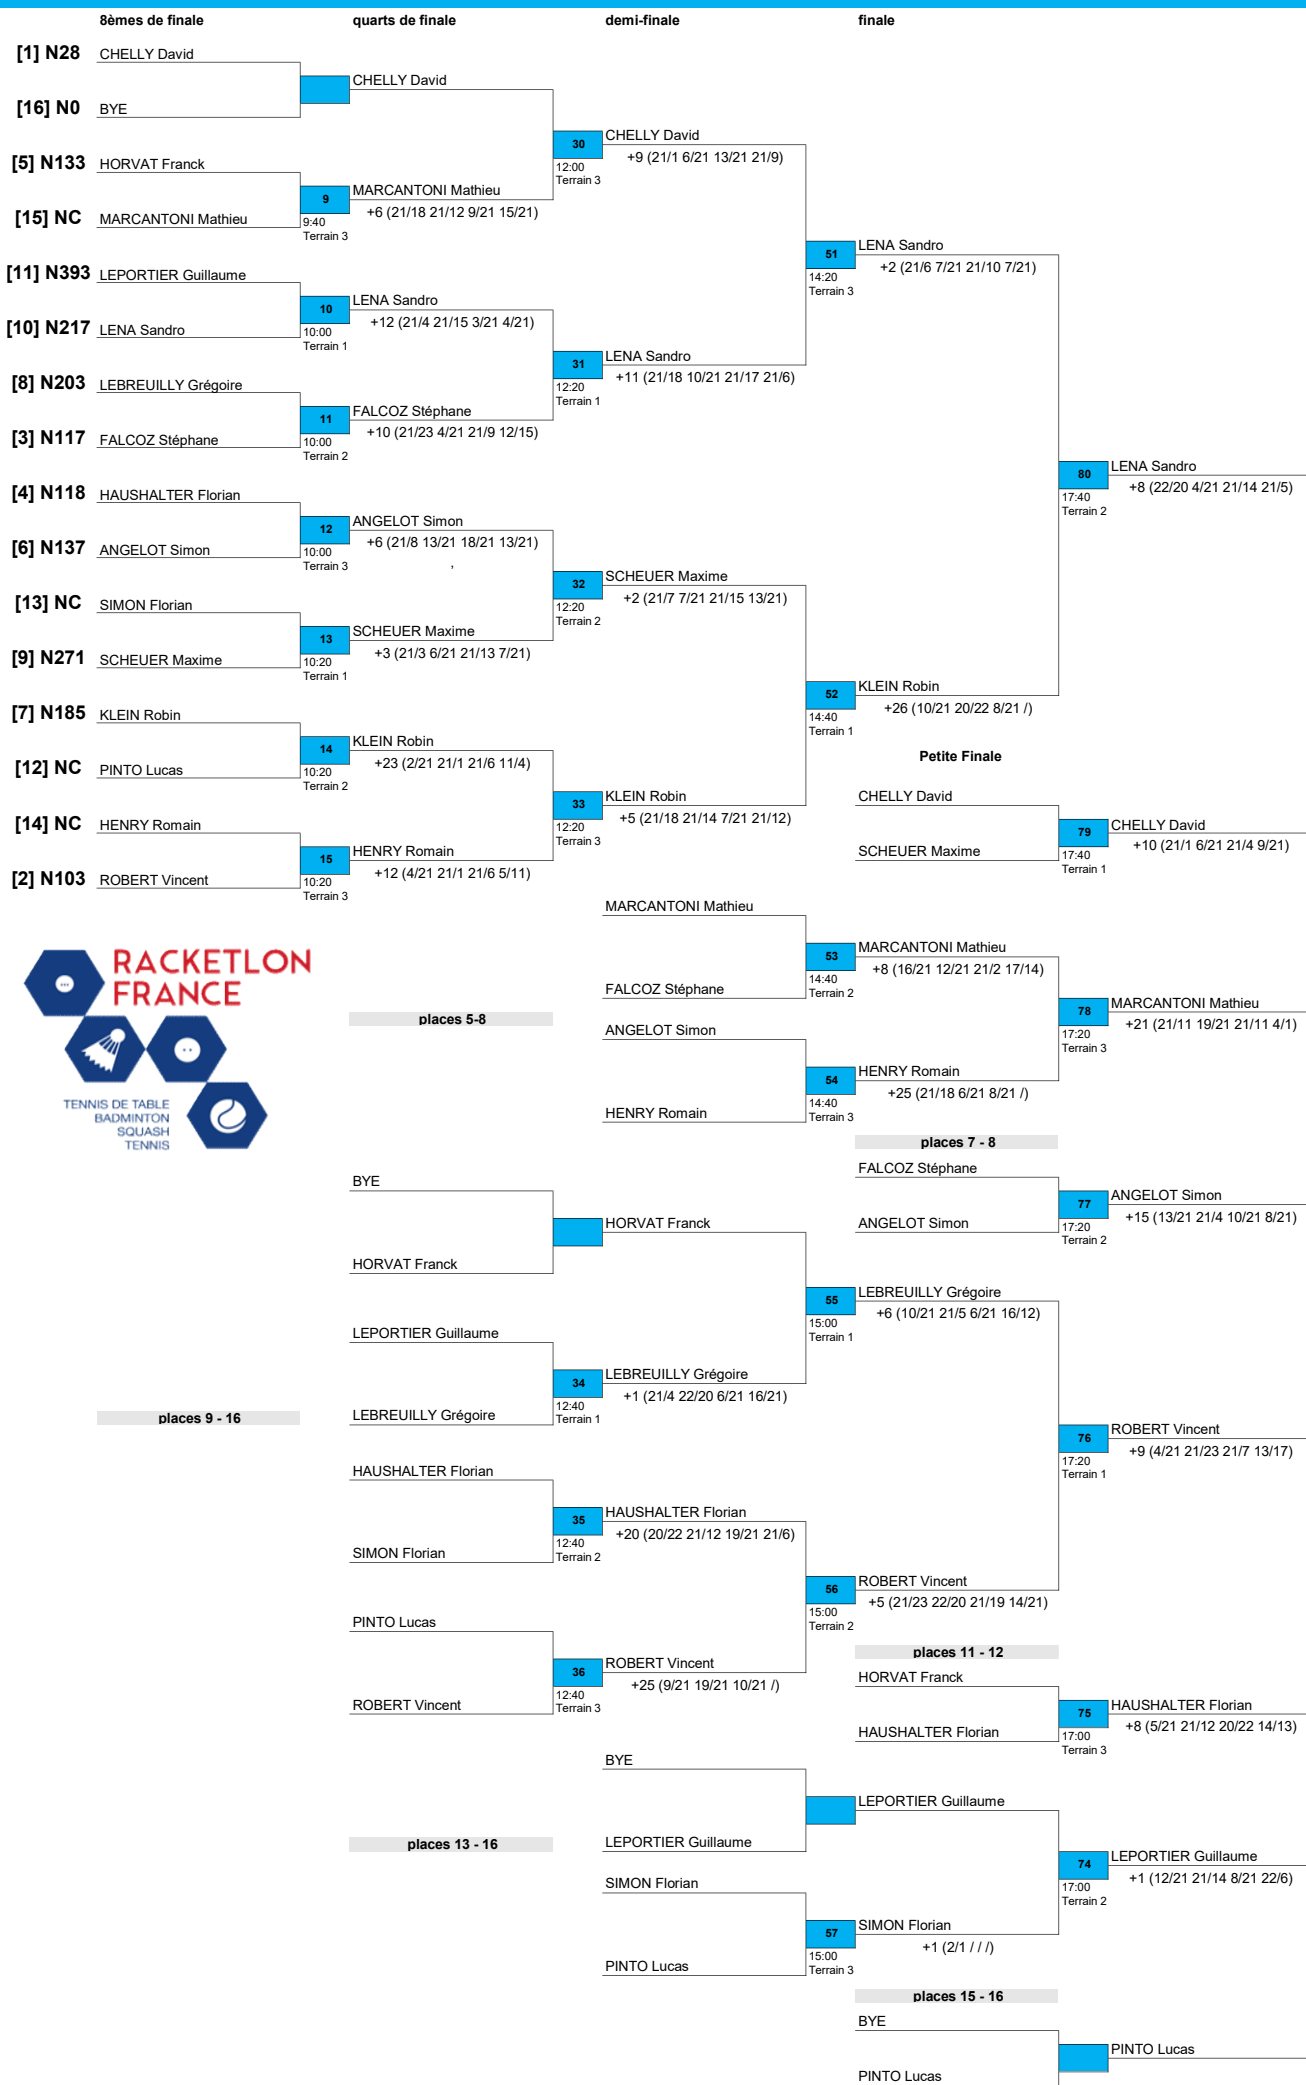

Tournoi de la Robertsau du 31/08/2024

Tableau SHB

Tournoi de la Robertsau du 31/08/2024

Tableau SHC

	quarts de finale	demi-finale	finale	
[1] N181	THOMMY Jérôme			
		16 COPPEAUX Vincent +13 (21/3 12/21 2/21 9/12) 10:40 Terrain 1		
[5] NC	COPPEAUX Vincent			
			37 TANCIC Alexandre +3 (7/21 21/18 21/2 10/21) 13:00 Terrain 1	
[8] NC	TANCIC Alexandre			
		17 TANCIC Alexandre +6 (21/10 2/21 21/10 19/16) 10:40 Terrain 2		
[3] N340	PLISSON Lucas			
				61 TISSOT Martin +8 (24/22 11/21 19/21 30/28) 15:40 Terrain 1
[4] N405	TISSOT Martin			
		18 TISSOT Martin +6 (7/21 21/6 21/18 22/20) 10:40 Terrain 3		
[6] NC	GAULON BARNOUIN Emmanue			
			38 TISSOT Martin +5 (9/21 21/16 16/21 21/4) 13:00 Terrain 2	
[7] NC	DRUHOT Victor			
		19 BORY Vincent +27 (8/21 4/21 21/7 10/21) 11:00 Terrain 1		
[2] N244	BORY Vincent			